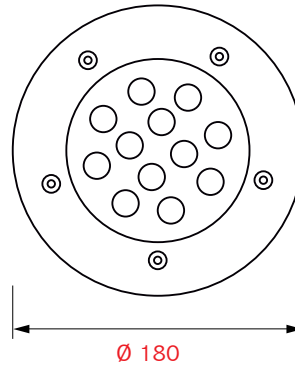

INFORMACION TECNICA

(medidas en mm)

LUMINARIA DE FOCO EMBUTIDO / EXTERIOR

Código : **BEF00014**
Material : Acero inoxidable
Color : Acero
Medidas : Ø 180 x H 90 mm (diámetro x alto)
Medidas de corte: Ø 160 mm (diámetro)
Uso : Exterior / Foco embutido piso

Tipo soquete : LED incorporado
Potencia máxima : 12 Watts
Lúmenes : 1080 Lm
K° : 3000
IP : 65