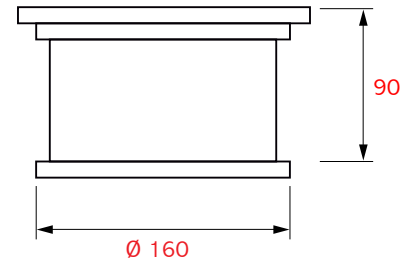

INFORMACION TECNICA

(medidas en mm)

LUMINARIA DE FOCO EMBUTIDO / EXTERIOR

Código : **BEF00014**
Material : Acero inoxidable
Color : Acero
Medidas : Ø 180 x H 90 mm (diámetro x alto)
Medidas de corte: Ø 160 mm (diámetro)
Uso : Exterior / Foco embutido piso

Tipo soquete : LED incorporado
Potencia máxima : 12 Watts
Lúmenes : 1080 Lm
K° : 3000
IP : 65