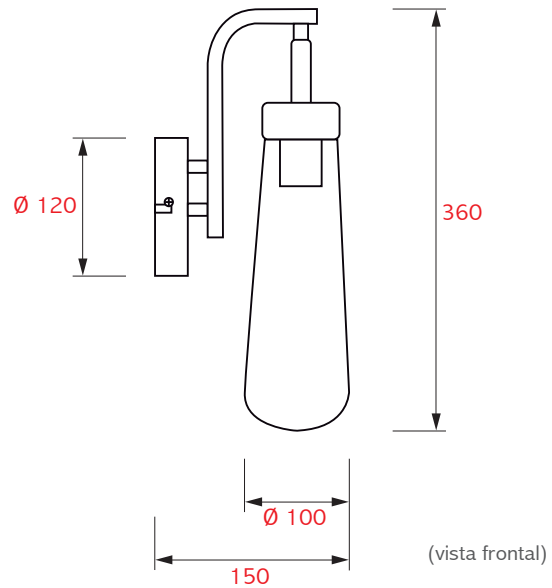

## INFORMACION TECNICA

(medidas en mm)

### LUMINARIA DE MURO / INTERIOR

Código : LLAP0001  
Material : Vidrio, metal  
Color : Negro  
Medidas : ØB 120 x F 150 x H 360 mm (diámetro base x fondo x alto)  
Uso : Interior

Tipo soquete : E14  
Potencia máxima: 40 Watts / NO INCLUYE AMPOLLETA